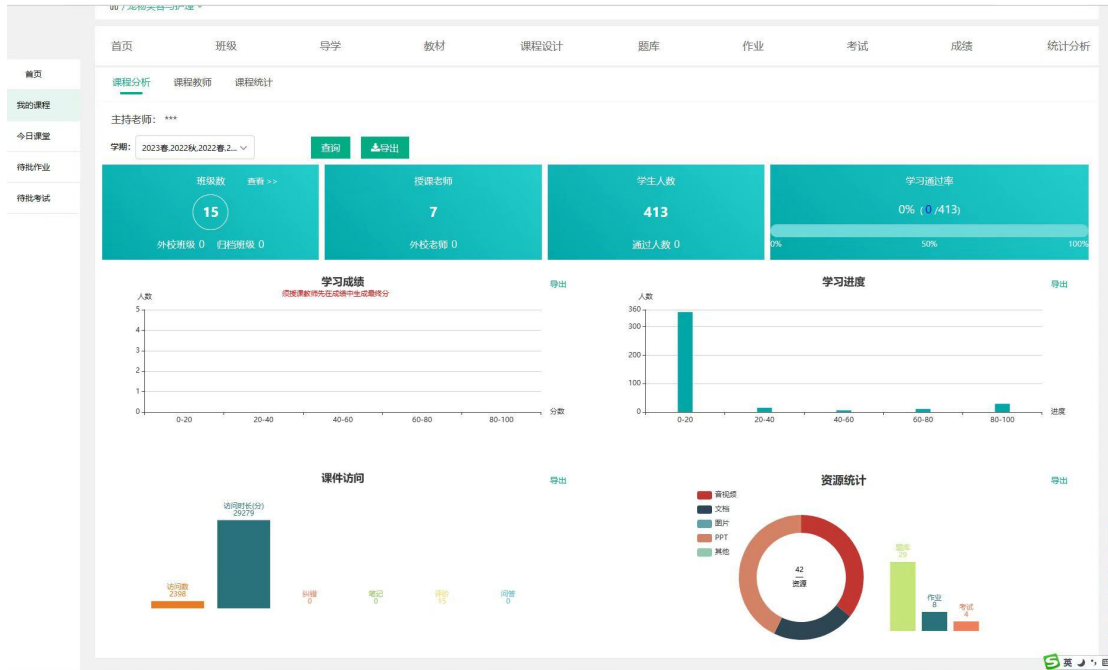

## 《兽医临床诊疗技术》课程运行状态数据

《动物防疫与检疫》课程运行状态数据

《实验室诊断技术》课程运行状态数据

《动物寄生虫病》课程运行状态数据

《动物内科病》课程运行状态数据

《宠物美容》课程运行状态数据

《猪病》课程运行状态数据

《动物免疫技术》课程运行状态数据