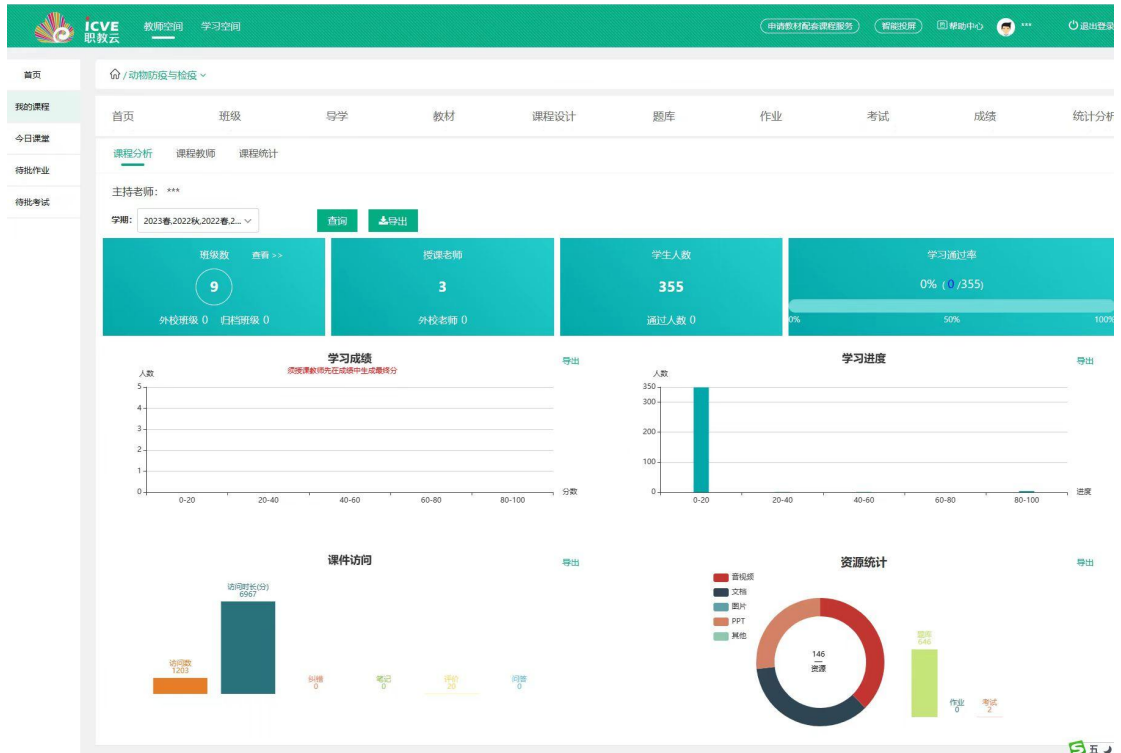

《动物防疫与检疫》课程运行状态数据