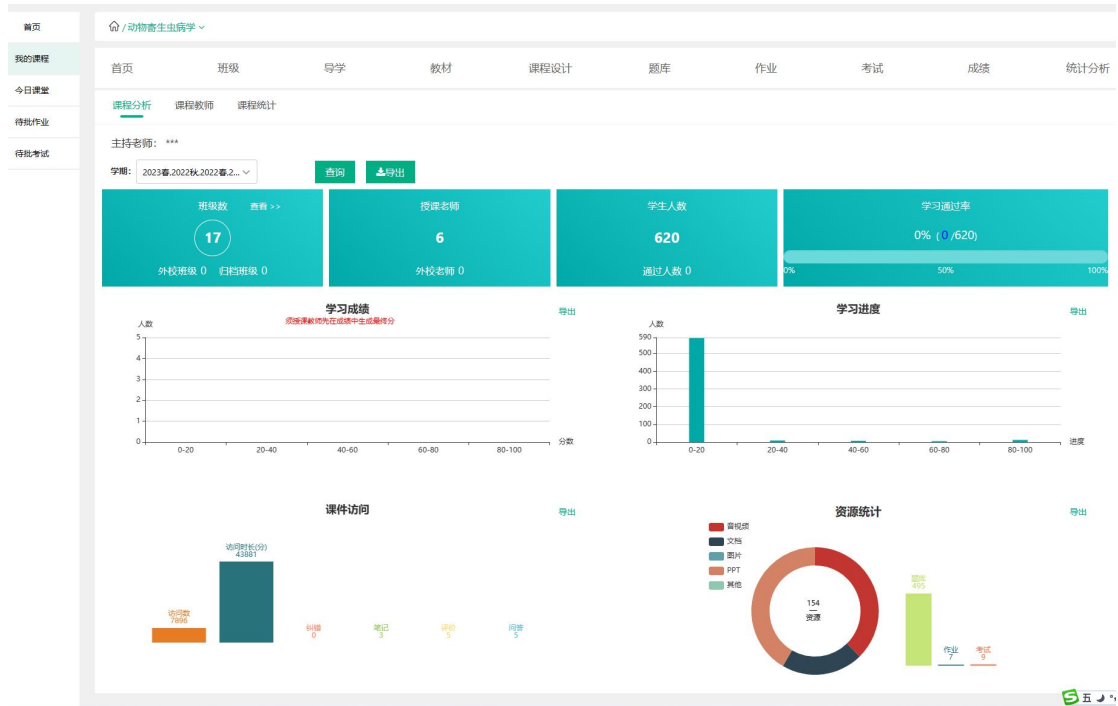

《动物寄生虫病》课程运行状态数据