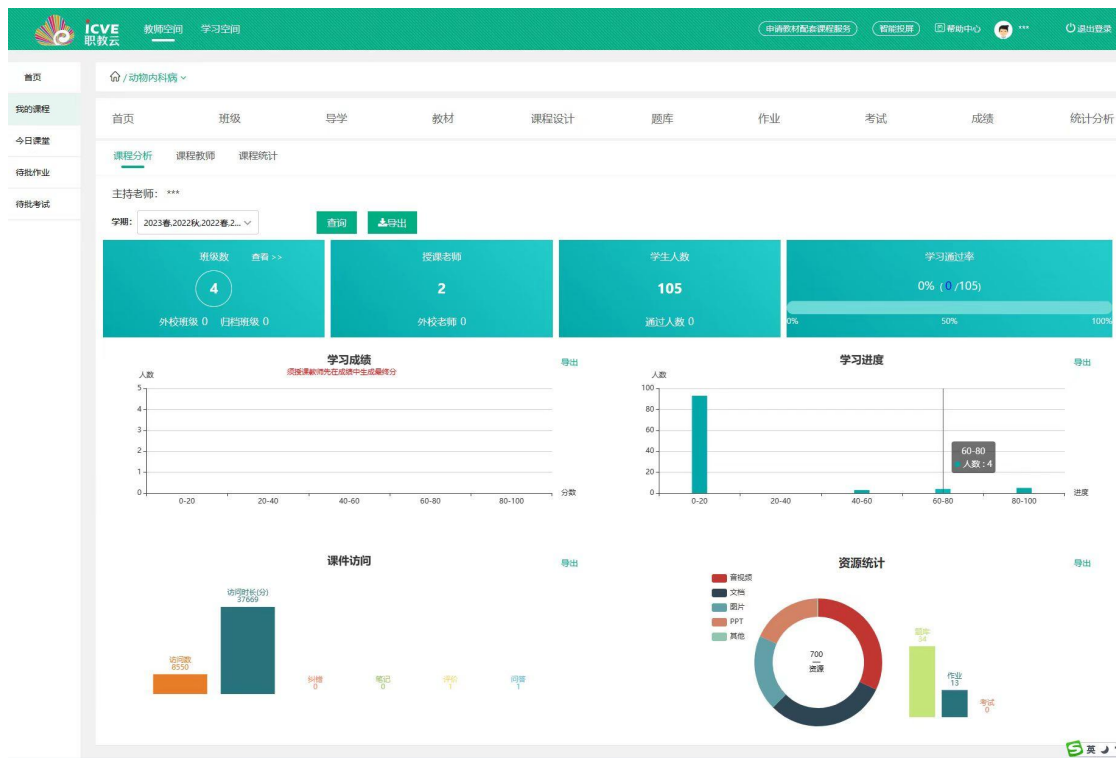

## 《兽医临床诊疗技术》课程运行状态数据

《动物防疫与检疫》课程运行状态数据

《实验室诊断技术》课程运行状态数据

《动物寄生虫病》课程运行状态数据

《动物内科病》课程运行状态数据

《宠物美容》课程运行状态数据

《猪病》课程运行状态数据

《动物免疫技术》课程运行状态数据