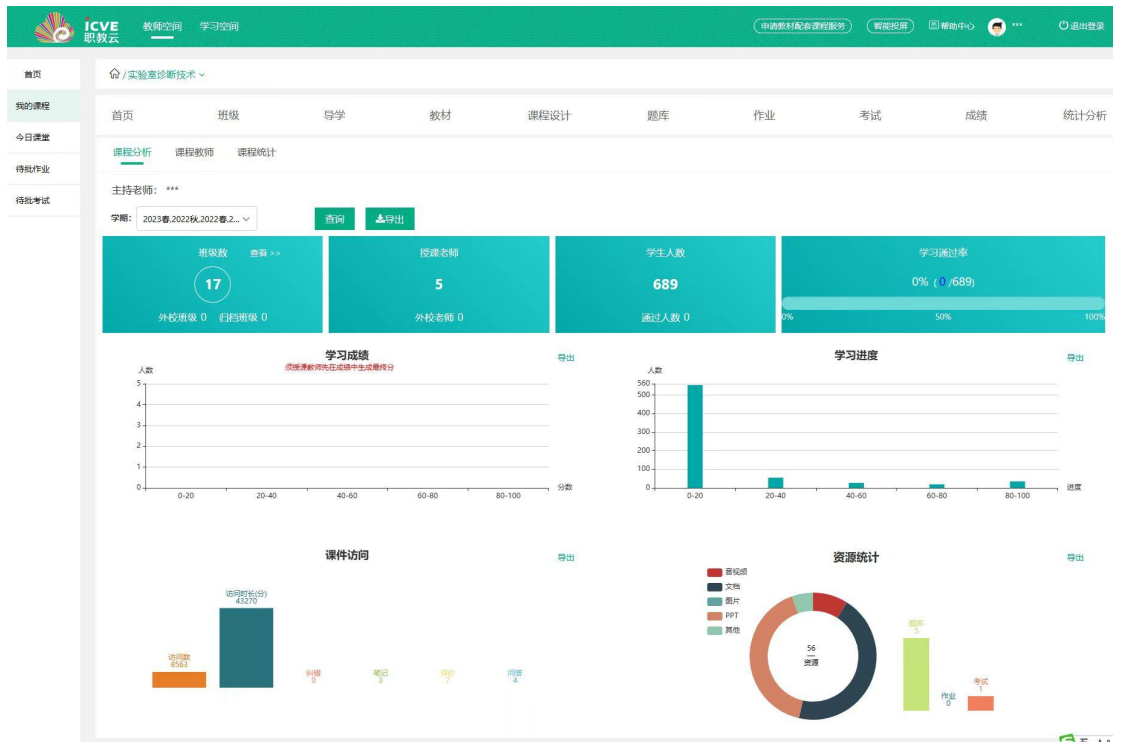

《实验室诊断技术》课程运行状态数据