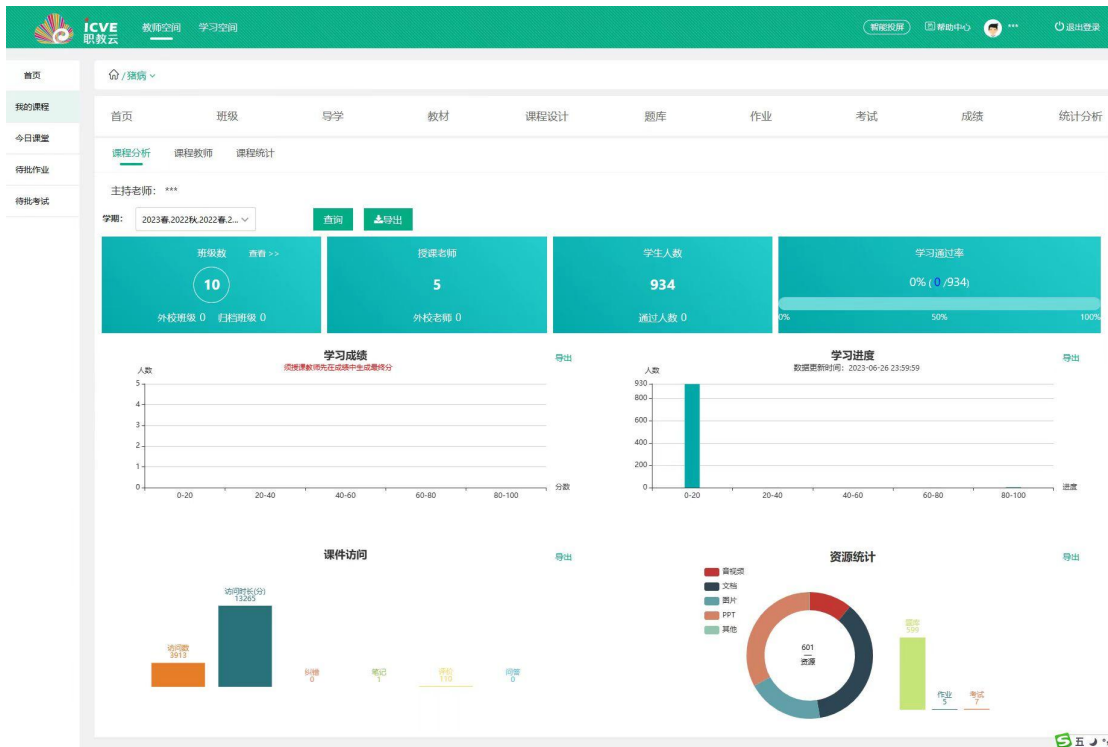

## 《兽医临床诊疗技术》课程运行状态数据

《动物防疫与检疫》课程运行状态数据

《实验室诊断技术》课程运行状态数据

《动物寄生虫病》课程运行状态数据

《动物内科病》课程运行状态数据

《宠物美容》课程运行状态数据

《猪病》课程运行状态数据

《动物免疫技术》课程运行状态数据