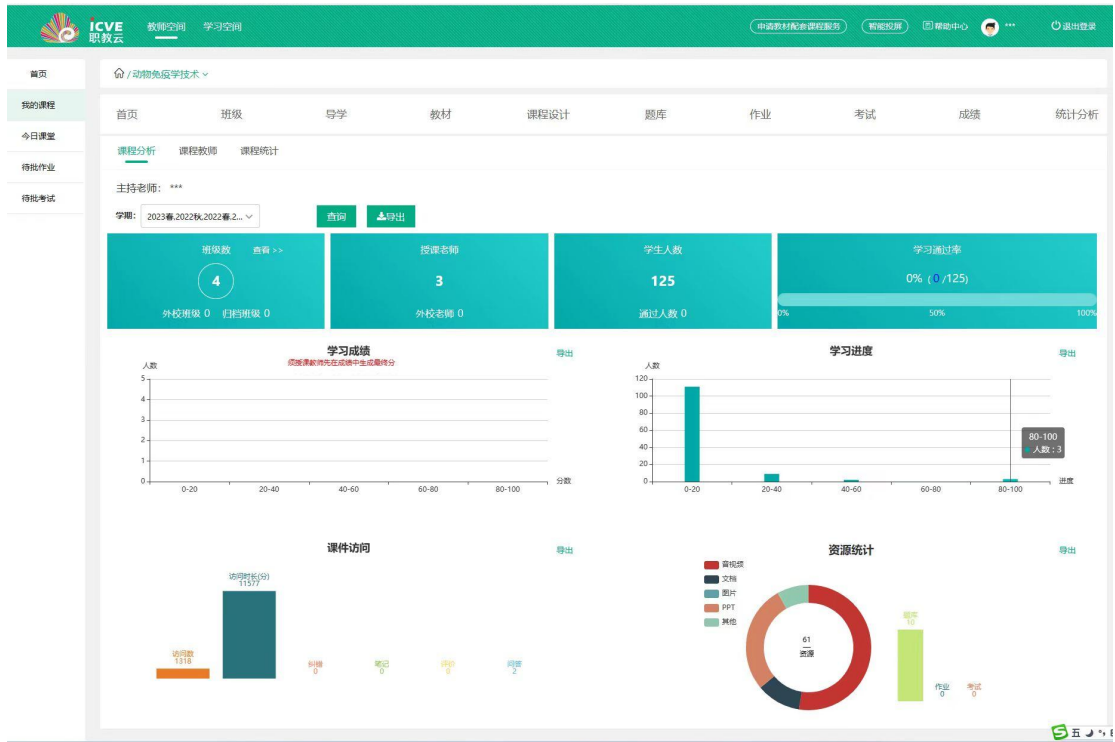

## 《兽医临床诊疗技术》课程运行状态数据

《动物防疫与检疫》课程运行状态数据

《实验室诊断技术》课程运行状态数据

《动物寄生虫病》课程运行状态数据

《动物内科病》课程运行状态数据

《宠物美容》课程运行状态数据

《猪病》课程运行状态数据

《动物免疫技术》课程运行状态数据